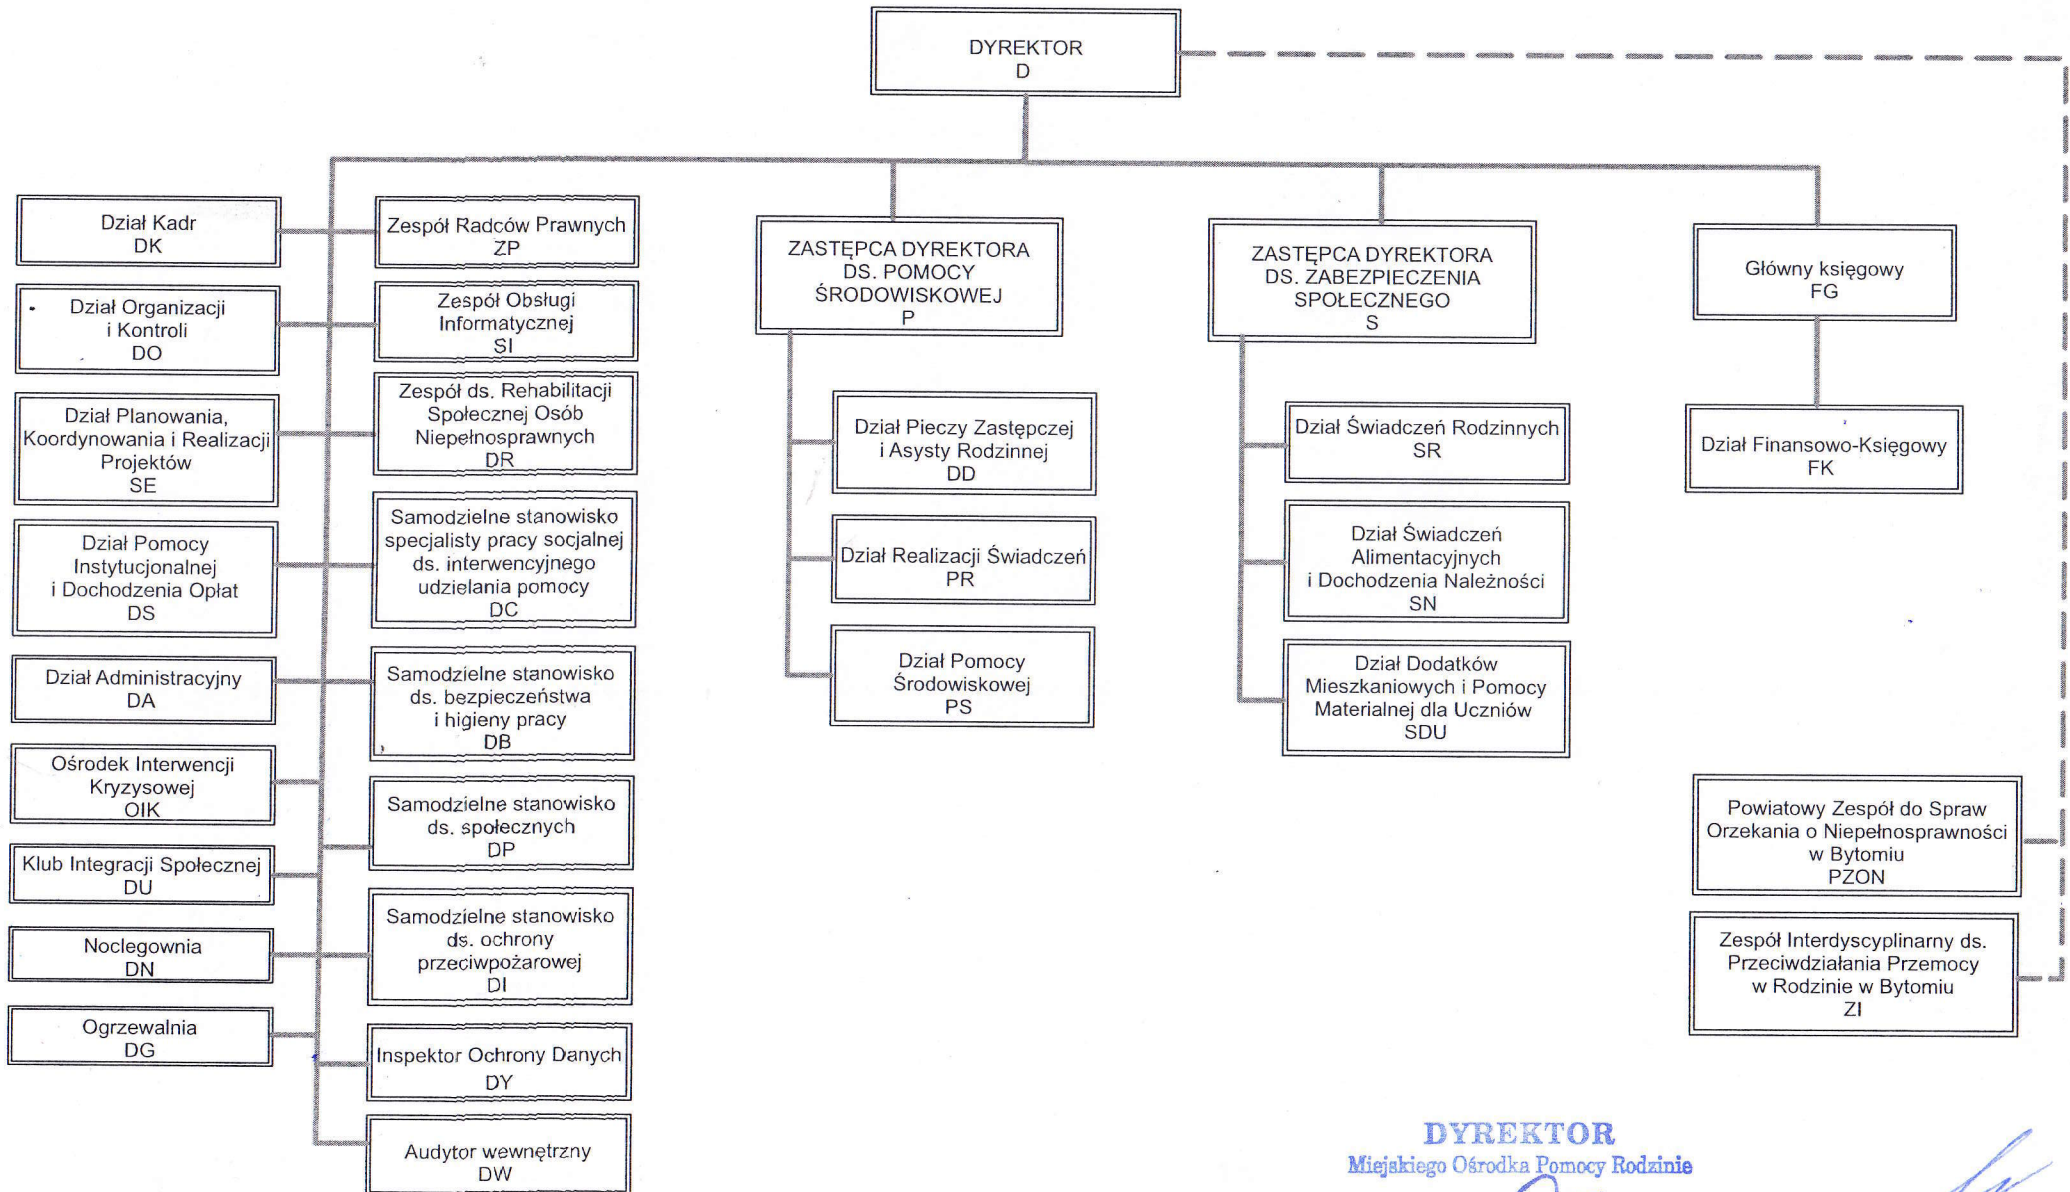

Schemat organizacyjny Miejskiego Ośrodka Pomocy Rodzinie w Bytomiu

DYREKTOR
Miejskiego Ośrodka Pomocy Rodzinie

mgr Adam Tomaszewski