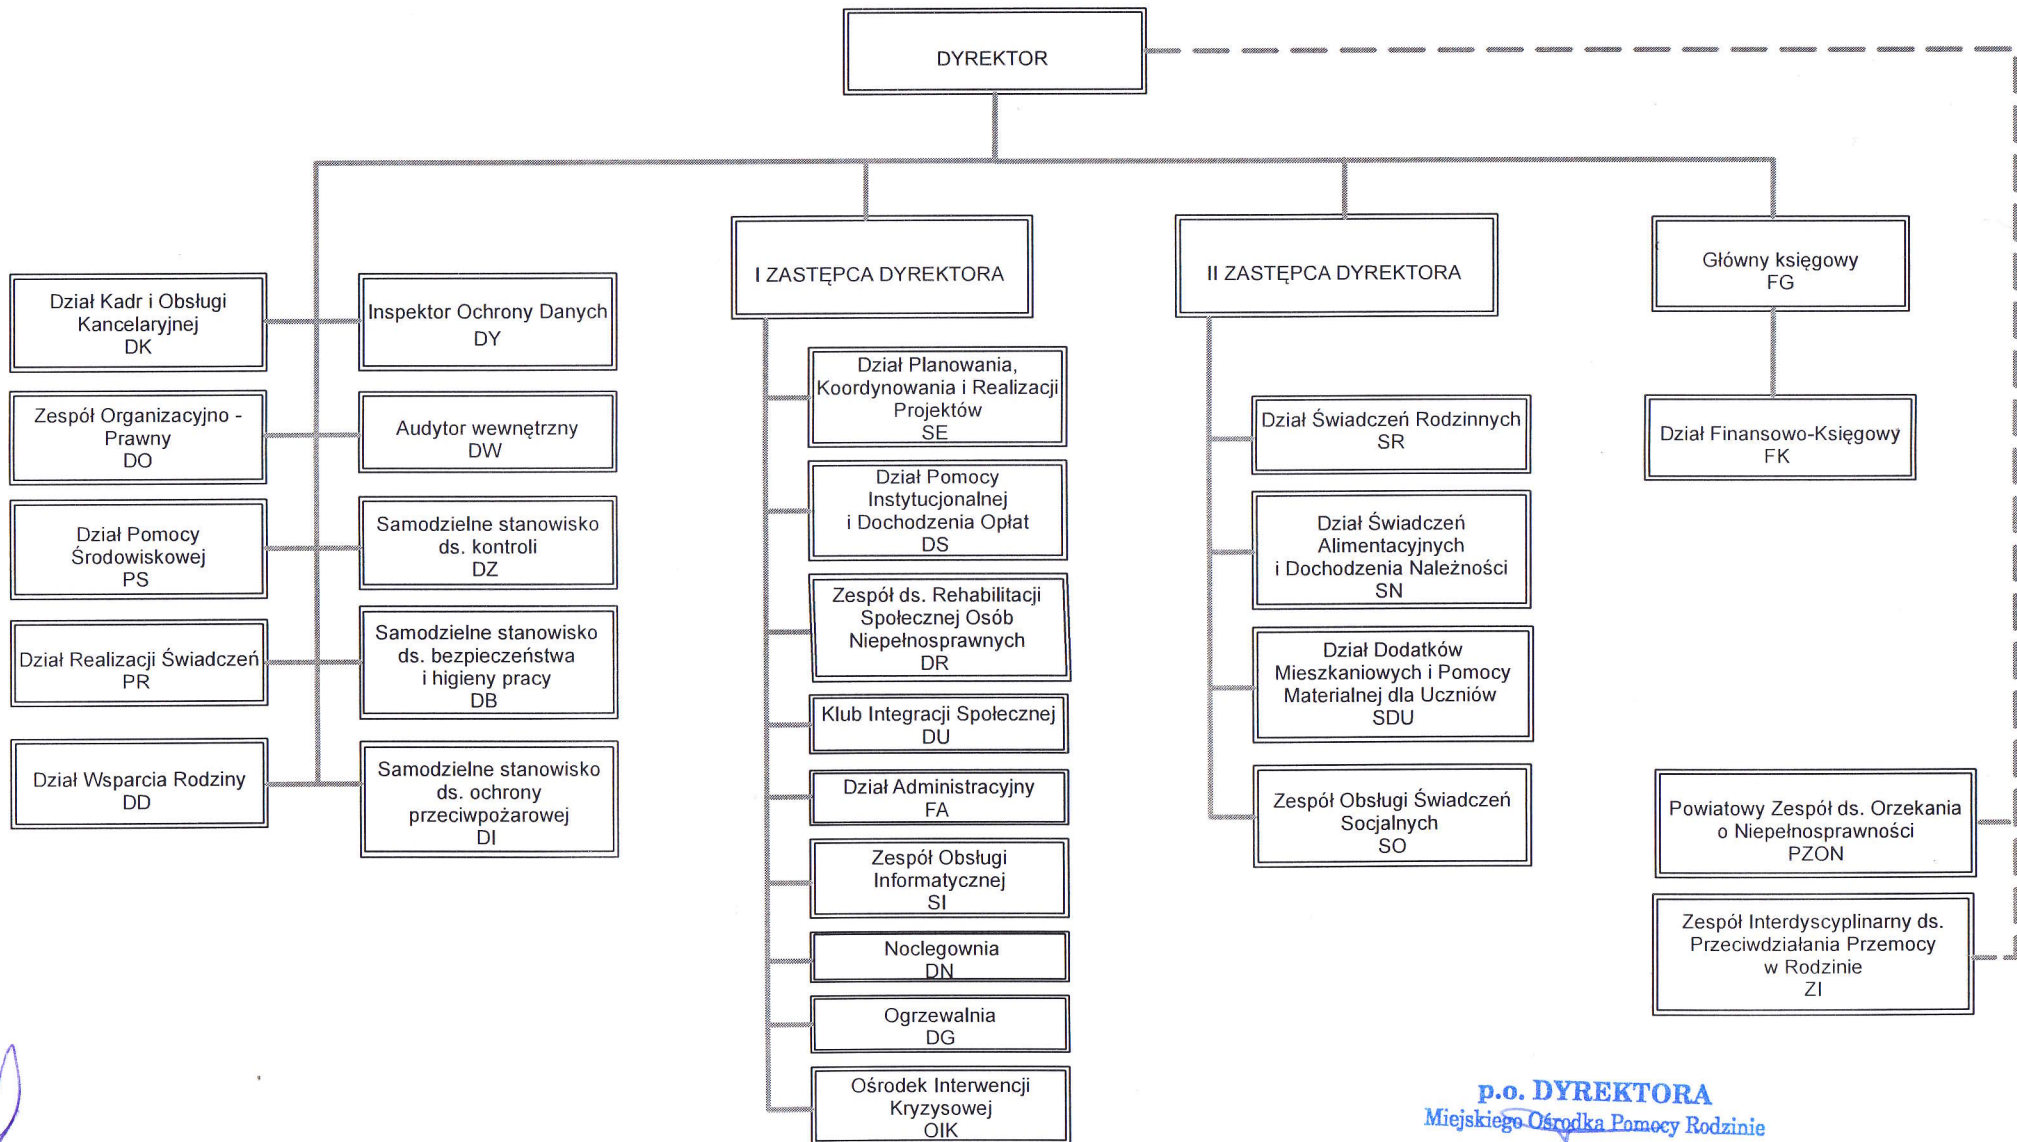

## Schemat organizacyjny Miejskiego Ośrodka Pomocy Rodzinie w Bytomiu

**p.o. DYREKTORA**  
Miejskiego Ośrodka Pomocy Rodzinie

*mgr Adam Tomaszewski*